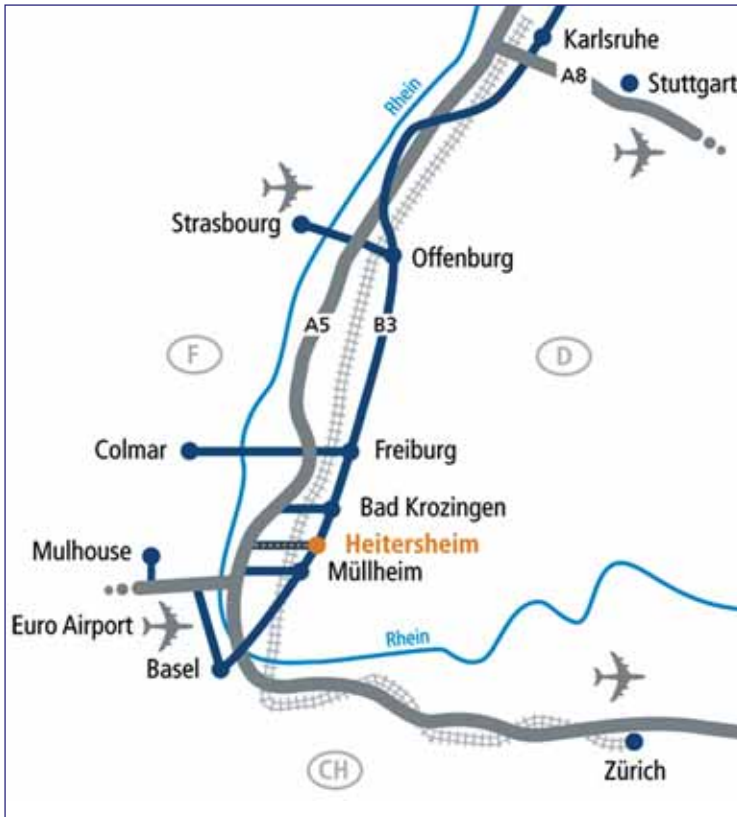

drillmat.com

Gebrauchte Ausrüstung für den Spezialtiefbau

Unser Lagerplatz in D-Heittersheim

D-79423 Heittersheim
Raiffeisenstrasse 3
Tel. ++49 (0)7602 380
Fax ++49 (0)7602 523

Besuche bitte anmelden!

Über die A5 von Karlsruhe oder Basel kommend, nehmen Sie die Ausfahrt Nr. 64 b **Hartheim / Heittersheim / Gewerbepark Breisgau** und fahren in Richtung Heittersheim.

Nach dem zweiten Kreisell (mit dem Flugzeug in der Mitte) biegen Sie bei der zweiten Ausfahrt (Schild BMB-Baumaschinen GmbH) rechts über die kleine Brücke zu unserem Lagerplatz ein.

Wenn Sie über die Bundesstrasse 3 von Freiburg oder Müllheim kommen, fahren Sie in Heittersheim durch die Bahnunterführung am Bahnhof vorbei, lassen die Raiffeisengenossenschaft rechts liegen und biegen dann links (Schild BMB-Baumaschinen GmbH) über die kleine Brücke zu unserem Lagerplatz ein.

Mit dem Flugzeug landen Sie in Strasbourg, Basel / Mulhouse oder Zürich. Falls Sie mit einem Privatflugzeug kommen, können Sie direkt neben unserem Lager auf dem Flugplatz Gewerbepark Breisgau landen. Wir holen Sie gerne dort ab und bringen Sie auch wieder hin.