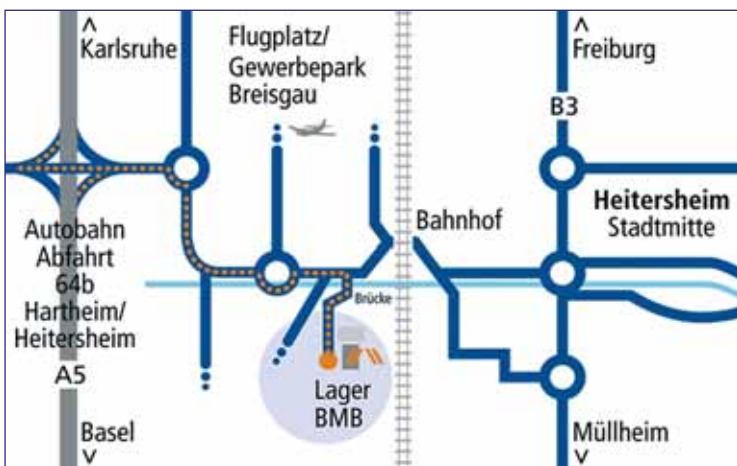

drillmat.com

Gebrauchte Ausrüstung für den Spezialtiefbau

Unser Lagerplatz in D-Heittersheim

D-79423 Heittersheim
Raiffeisenstrasse 3
Tel. ++49 (0)7602 380
Fax ++49 (0)7602 523

Besuche bitte anmelden!

Über die A5 von Karlsruhe oder Basel kommend, nehmen Sie die Ausfahrt Nr. 64 b **Hartheim / Heittersheim / Gewerbepark Breisgau** und fahren in Richtung Heittersheim.

Nach dem zweiten Kreisell (mit dem Flugzeug in der Mitte) biegen Sie bei der zweiten Ausfahrt (Schild BMB-Baumaschinen GmbH) rechts über die kleine Brücke zu unserem Lagerplatz ein.

Wenn Sie über die Bundesstrasse 3 von Freiburg oder Müllheim kommen, fahren Sie in Heittersheim durch die Bahnunterführung am Bahnhof vorbei, lassen die Raiffeisengenossenschaft rechts liegen und biegen dann links (Schild BMB-Baumaschinen GmbH) über die kleine Brücke zu unserem Lagerplatz ein.

Mit dem Flugzeug landen Sie in Strasbourg, Basel / Mulhouse oder Zürich. Falls Sie mit einem Privatflugzeug kommen, können Sie direkt neben unserem Lager auf dem Flugplatz Gewerbepark Breisgau landen. Wir holen Sie gerne dort ab und bringen Sie auch wieder hin.