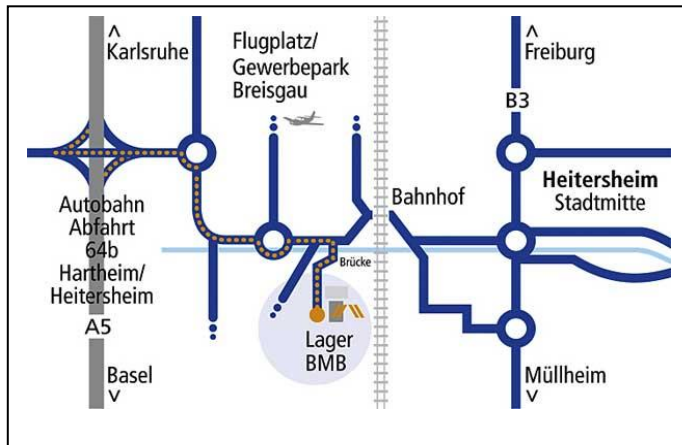

Unser Lagerplatz in D-Heistersheim

D-79423 Heistersheim
Raiffeisenstrasse 11 (Ecke „Kaliring“)
Gewerbegebiet „lfang“

Tel. +49 (0)7602 380
Fax +49 (0)7602 523

Besuche bitte anmelden!

Über die A5 von Karlsruhe oder Basel kommend, nehmen Sie die **Ausfahrt Nr. 64 b HARTHEIM / HEITERSHEIM / GEWERBEPARK BREISGAU** und fahren in Richtung Heistersheim.

Nach Durchfahung des zweiten Kreisels erreichen Sie nach weiteren 2,5 km die Abfahrt zu unserem Lager (rechts über die kleine Brücke > Schild "BMB Baumaschinen GmbH").

Wenn Sie über die Bundesstrasse 3 von Freiburg oder Müllheim kommen, fahren Sie in Heistersheim durch die Bahnunterführung am Bahnhof vorbei, lassen die Raiffeisengenossenschaft rechts liegen und biegen dann links (Schild „BMB Baumaschinen GmbH“) über die kleine Brücke zu unserem Lagerplatz ein.

Mit dem Flugzeug landen Sie in Strasbourg, Basel/Mulhouse oder Zürich. Falls Sie mit einem Privatflugzeug kommen, können Sie direkt neben unserem Lager auf dem Flugplatz Gewerbepark Breisgau landen. Wir holen Sie gerne dort ab und bringen Sie auch wieder hin.

Achtung: In Basel/Mulhouse immer den französischen Ausgang benutzen!

Falls Sie mit der Bahn anreisen, holen wir Sie gerne vom Bahnhof Freiburg/Breisgau ab.

BMB Baumaschinen Beyer GmbH

St. Ulrich 41 b
 D-79283 Bollschweil
 Telefon: +49 (0)7602 380
 Telefax: +49 (0)7602 523
 E-Mail: info@drillmat.com